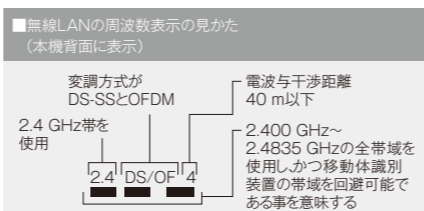

内蔵無線LANに関する注意事項

【使用周波数帯】
無線LANは2.4 GHz帯と5 GHzの周波数帯を使用します。他の無線機器も同じ周波数帯を使用している可能性があります。他の無線機器との電波干渉を防止するため、下記事項に注意してご使用ください。

【使用上の注意事項】
この機器の使用周波数帯域では、電子レンジ等の産業・科学・医療用機器のほか、工場の製造ライン等で使用されている移動体識別用の構内無線局 (免許を有する無線局) 及び特定小電力無線局 (免許を要しない無線局)、ならびにアマチュア無線局 (免許を要する無線局) が運用されています。
①この機器を使用する前に、近くで移動体識別用の構内無線局及び特定小電力無線局ならびにアマチュア無線局が運用されていない事を確認してください。
②万一、この機器から移動体識別用の構内無線局に対して有害な電波干渉の事例が発生した場合には、すみやかに場所を変更するか、または電波の使用を停止したうえ、ご加入のケーブルテレビ局にご連絡いただき、混信回避のための処置など (例えば、パーティションの設置など) についてご相談ください。
③その他、この機器から移動体識別用の特定小電力無線局あるいはアマチュア無線局に対して有害な電波干渉の事例が発生した場合など何かお困りのことが起きた時は、ご加入のケーブルテレビ局へご相談ください。

詳細な商品情報は
パナソニックのホームページで!