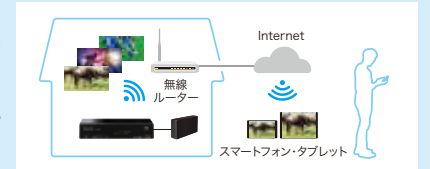

● **外付けUSB-HDDに簡単録画※3**
● **見たい・録りたいをしっかりと叶える
トリプルチューナー**
BS4K放送対応のチューナーを2個搭載し、BS4K放送
を視聴しながら別のBS4K放送の裏番組録画や、2K放
送視聴中のBS4K放送の2番組録画が可能です※4。

● **無線LAN子機を搭載し、
煩わしいLAN配線が不要※5**
各種動画配信サービスを無線LAN
経由でお楽しみいただけます※1。

● **聞き取りにくい音声も
ゆっくりはっきり再生**

● **さまざまなアプリをお好みで**
リモコンの4つのアプリ起動ボタンに
アプリを自由に割り当て、ワンタッチ
起動でお使いいただけます※6。

● **「見たかったのに…」を防止する
「新番組／特番おしらせ」機能**

● **外出先でも**
放送中の番組やHDDに録画
した番組を、スマートフォン・
タブレットで視聴できます※5
※7 ※8 ※9 ※10 ※11。

● **ネット環境無しでも**
HDDに録画した番組を、ス
マートフォン・タブレットに持
ち出し、ネット環境の無い場
所でも視聴できます※5 ※10
※12。

● **STBのない部屋でも**
放送中の番組やHDDに録
画した番組を、ホームネット
ワーク経由で視聴できます
※5 ※7 ※10 ※11。

スマートフォン/タブレット専用アプリ

- 宅内視聴・宅外視聴(リモート視聴)アプリ
CATV Remote Player
- 宅内視聴・番組持ち出しアプリ
DiXIM CATV Player