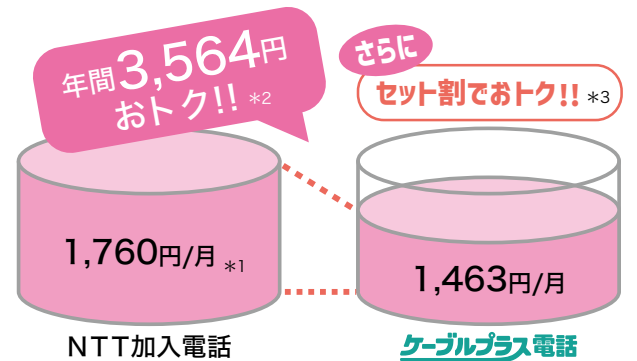

ケーブルプラス電話

※サービス提供:KDDI株式会社・JCOM株式会社

POINT

現在お使いの電話番号も電話機もそのまま基本料金が安くなる!

だから

月額基本料金 **1,463**円

*別途通話料、ユニバーサルサービス料および電話リレーサービス料が必要となります

*1 住宅用1、2級取扱局のプッシュ回線利用料金。NTT東日本・NTT西日本の@リビング、Myリビングの場合、121円/月が減額されます (お客様のご利用の回線種別・取扱局によっては対象外となります)
*2 月額297円×12カ月分
*3 セット割の詳細は料金表をご覧ください