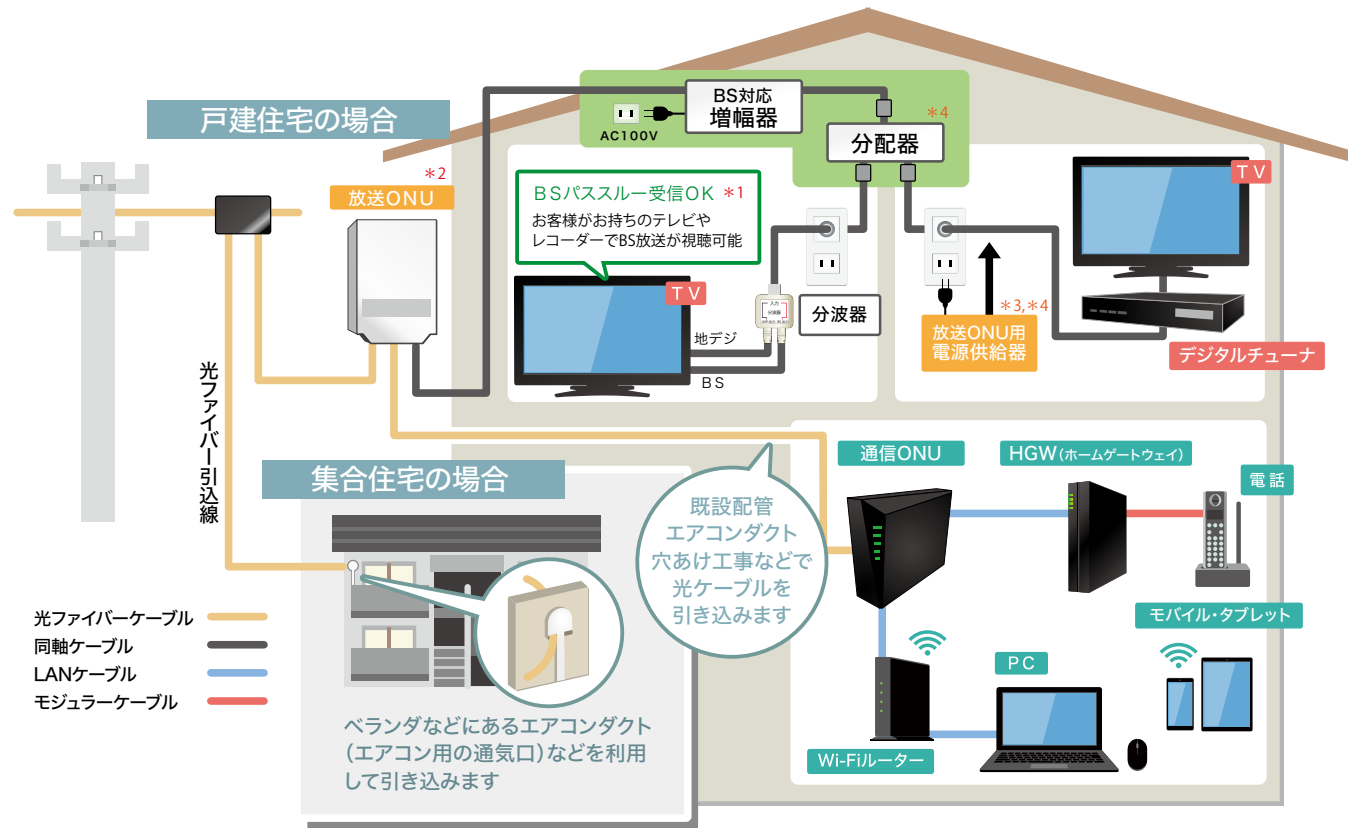

安心定額サポート

月額550円 3,300円相当の訪問サポートが月3回まで無料。(例)チャンネル設定/録画機器取付/メール設定/パソコン点検など

※最低利用期間:12ヵ月。期間内の解約は[550円×残月数]をご請求します ※訪問時間:10時~17時まで(土日は16時まで)※3,300円以上の訪問サポートの場合は、総額から20%割引になります

テレビ松本ひかりサービス イメージ図 (基本配線例)

※図はイメージです。実際の工事とは異なる場合があります *1 地デジコースはBSパススルー工事対象外です *2 放送ONUは電源供給が必要です *3 放送ONU用電源供給器は室内に設置します *4 分配器交換や電源供給工事の関係で、天井裏や点検口に入る場合があります