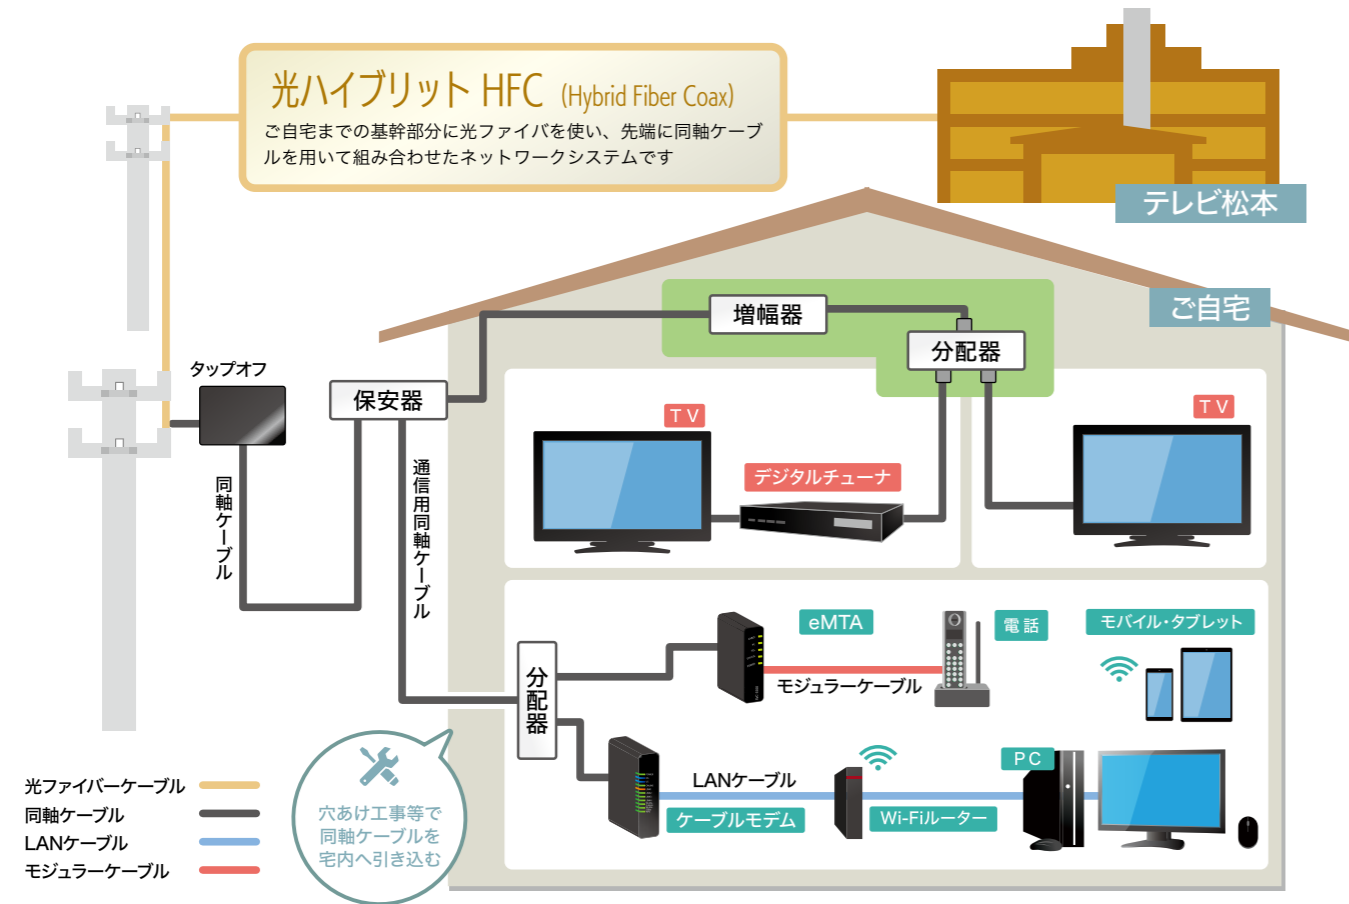

テレビ松本同軸サービス イメージ図（基本配線例）

※増幅器を交換する場合は別途費用が必須です。※図はイメージです。実際の工事とは異なる場合があります。

標準工事内容	テレビ	インターネット	ケーブルプラス電話
テレビ	電柱から同軸ケーブルを引込み「保安器」を設置、既存のTV共聴設備へ接続します。デジタルベーシック・デジタルワイドの視聴にはデジタルチューナを設置します。		
インターネット		保安器から通信用同軸ケーブルを宅内へ引き込み、ケーブルモデムを設置。(Wi-Fi内蔵はオプション) ※空配管がない場合は、壁面に小さな穴を開けるケースがあります。	
ケーブルプラス電話			保安器から通信用同軸ケーブルを宅内へ引き込み、eMTAを設置。電話機と接続 ※空配管がない場合は、壁面に小さな穴を開けるケースがあります。