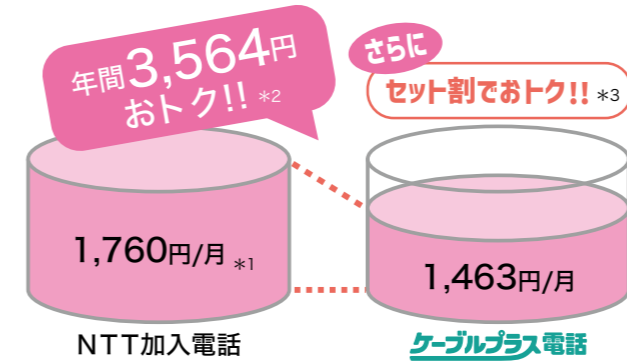

POINT

現在お使いの電話番号も電話機もそのまま基本料金が安くなる！

だから

月額基本料金 1,463 円

*別途通話料、ユニバーサルサービス料および電話リレーサービス料が必要となります

*1 住宅用1、2級取扱局のプッシュ回線利用料金。
NTT東日本・NTT西日本の@ビリング、Myビリングの場合、121円/月が減額されます
(お客様のご利用の回線種別・取扱局によっては対象外となります)
*2 月額297円×12カ月分
*3 セット割の詳細は料金表をご覧ください