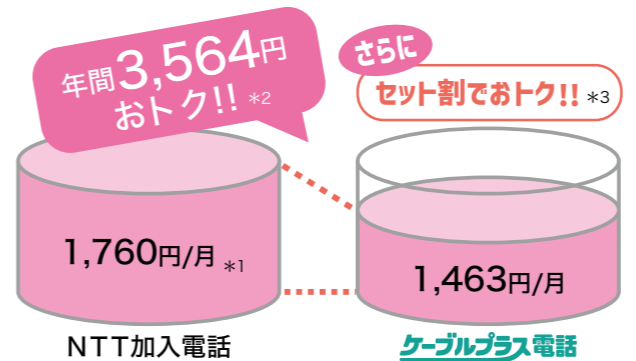

※サービス提供: KDDI株式会社・JCOM株式会社

POINT

現在お使いの電話番号も電話機もそのまま基本料金が安くなる!

だから

月額基本料金 **1,463**円

*別途通話料、ユニバーサルサービス料および電話リレーサービス料が必要となります

*1 住宅用1、2級取扱局のプッシュ回線利用料金。NTT東日本・NTT西日本の@リビング、Myリビングの場合、121円/月が減額されます (お客様のご利用の回線種別・取扱局によっては対象外となります)
*2 月額297円×12カ月分
*3 セット割の詳細は料金表をご覧ください