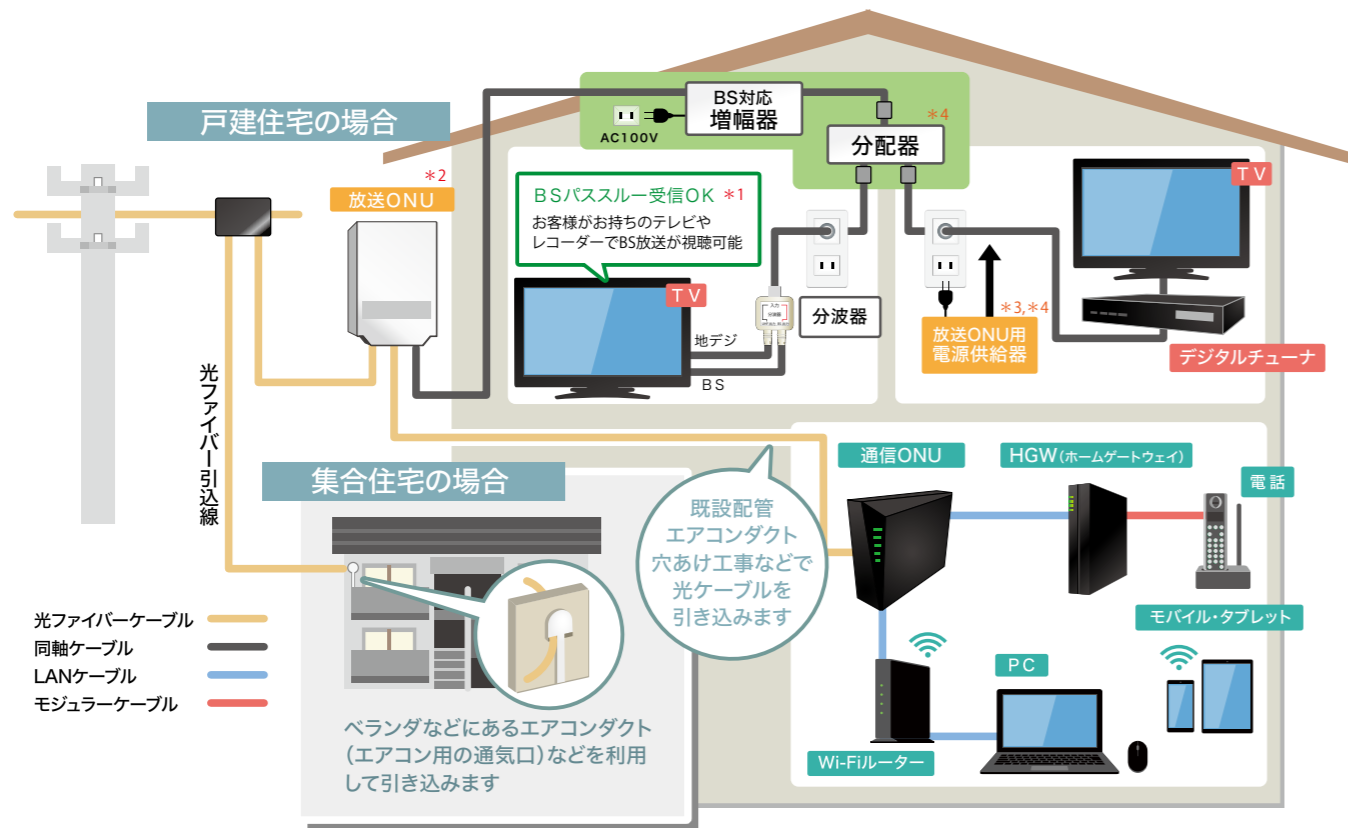

安心定額サポート

月額550円 3,300円相当の訪問サポートが月3回まで無料。(例)チャンネル設定/録画機器取付/メール設定/パソコン点検など

※最低利用期間:12ヵ月。期間内の解約は[550円×残月数]をご請求します ※訪問時間:10時~17時まで(土日は16時まで) ※3,300円以上の訪問サポートの場合は、総額から20%割引になります

テレビ松本ひかりサービス イメージ図 (基本配線例)

※図はイメージです。実際の工事とは異なる場合があります *1 地デジコースはBSパススルー工事対象外です *2 放送ONUは電源供給が必要です *3 放送ONU用電源供給器は室内に設置します *4 分配器交換や電源供給工事の関係で、天井裏や点検口に入る場合があります