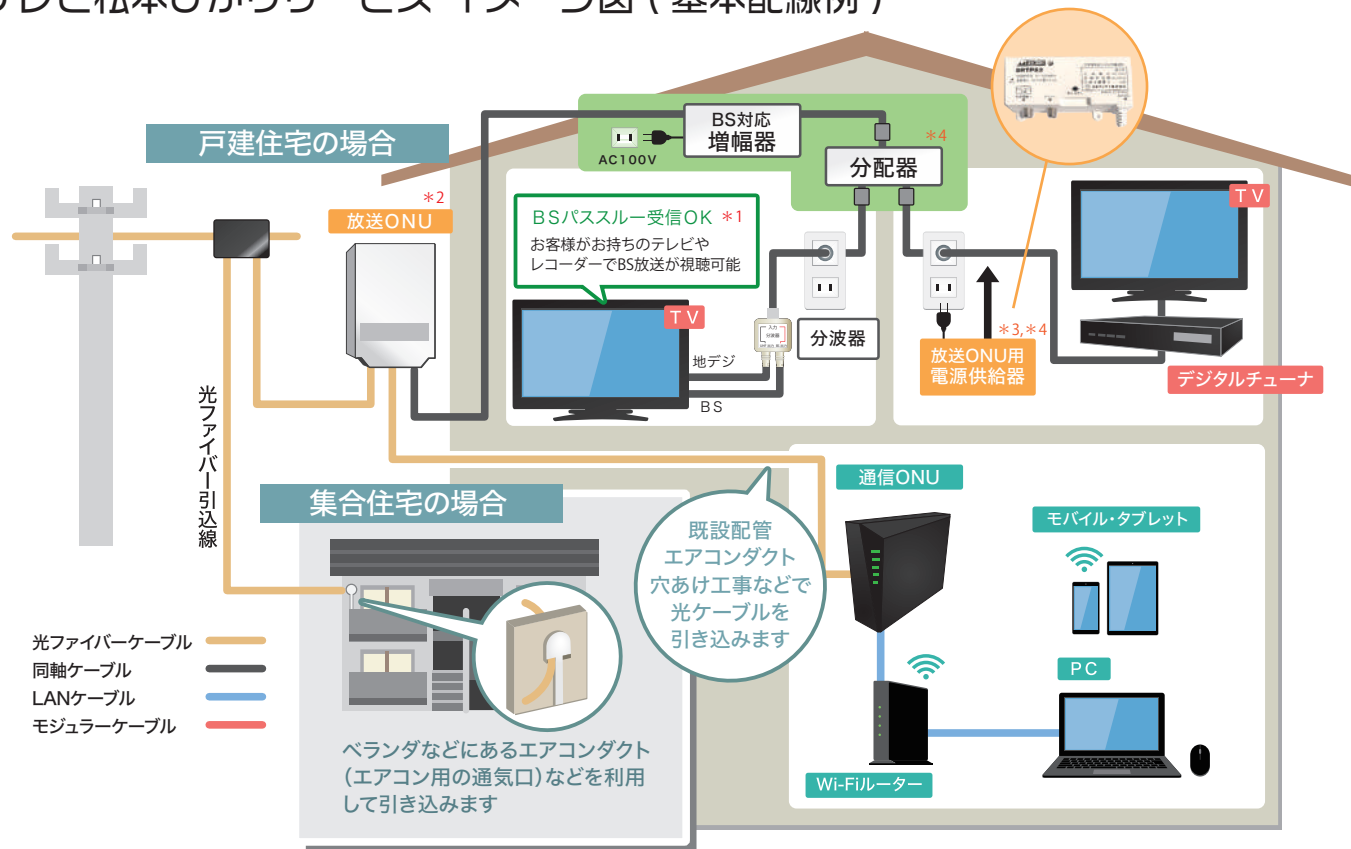

※図はイメージです。実際の工事とは異なる場合があります *1 地デジコースはBSパスルー工事対象外です *2 放送ONUは電源供給が必要です *3 放送ONU用電源供給器は室内に設置します *4 分配器交換や電源供給工事の関係で、天井裏や点検口に入る場合があります

加入金・標準工事費	テレビ	インターネット
単独新規加入	15,400円	15,400円
2点セット新規加入	2つのサービスを同時に加入される場合 15,400円	
追加工事	すでにいずれかのサービスにご加入で他サービスを追加される場合 無料	