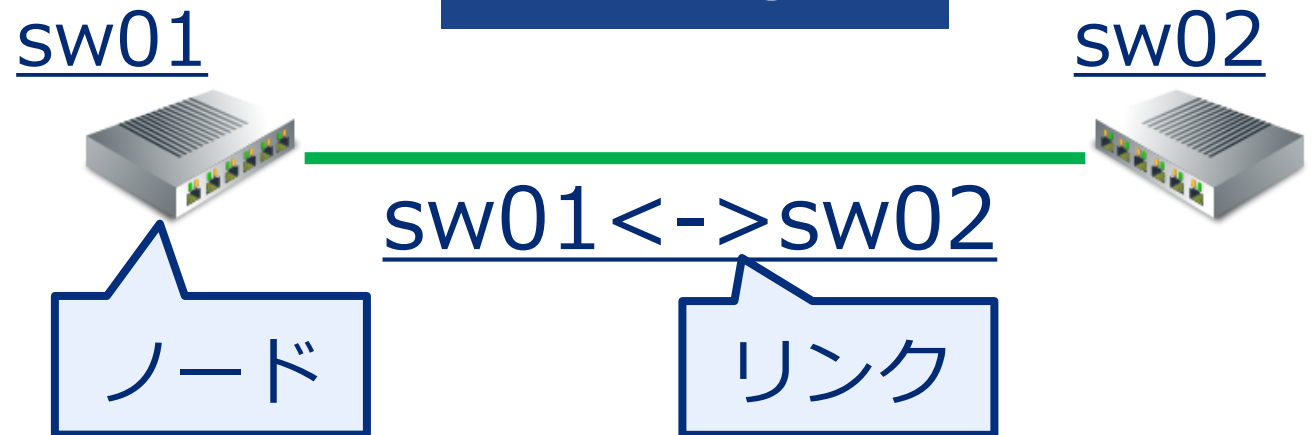

加工

ホスト単位

T-View