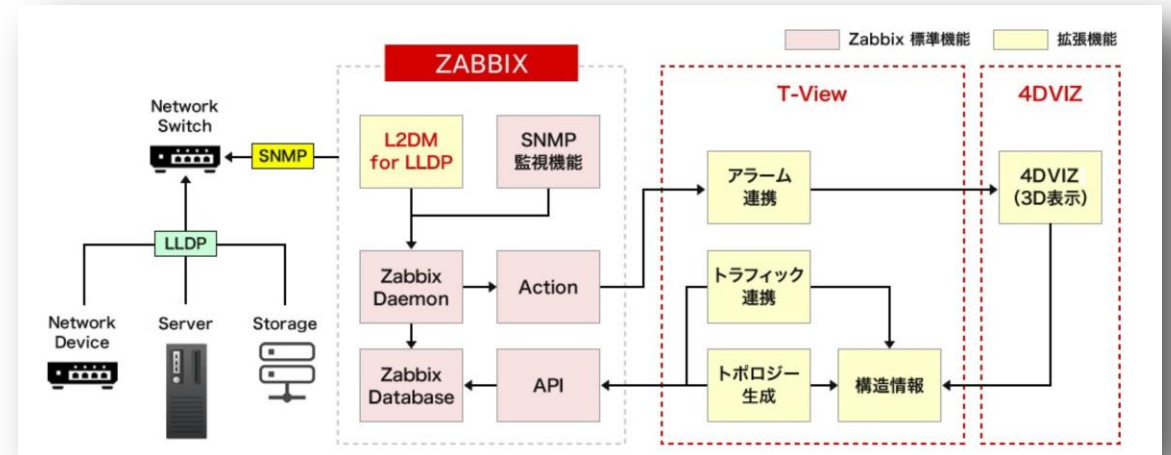

ソリューション紹介

T-View

- ・ 3次元の**ネットワークトポロジー**を自動生成
- ・ Zabbixで収集した**障害イベント**や**トラフィック流量**を**オーバーレイ表示**
- ・ 弊社サイトからお問合せ受付中

<https://www.zabicom.com/zabbix/solution/T-View/>