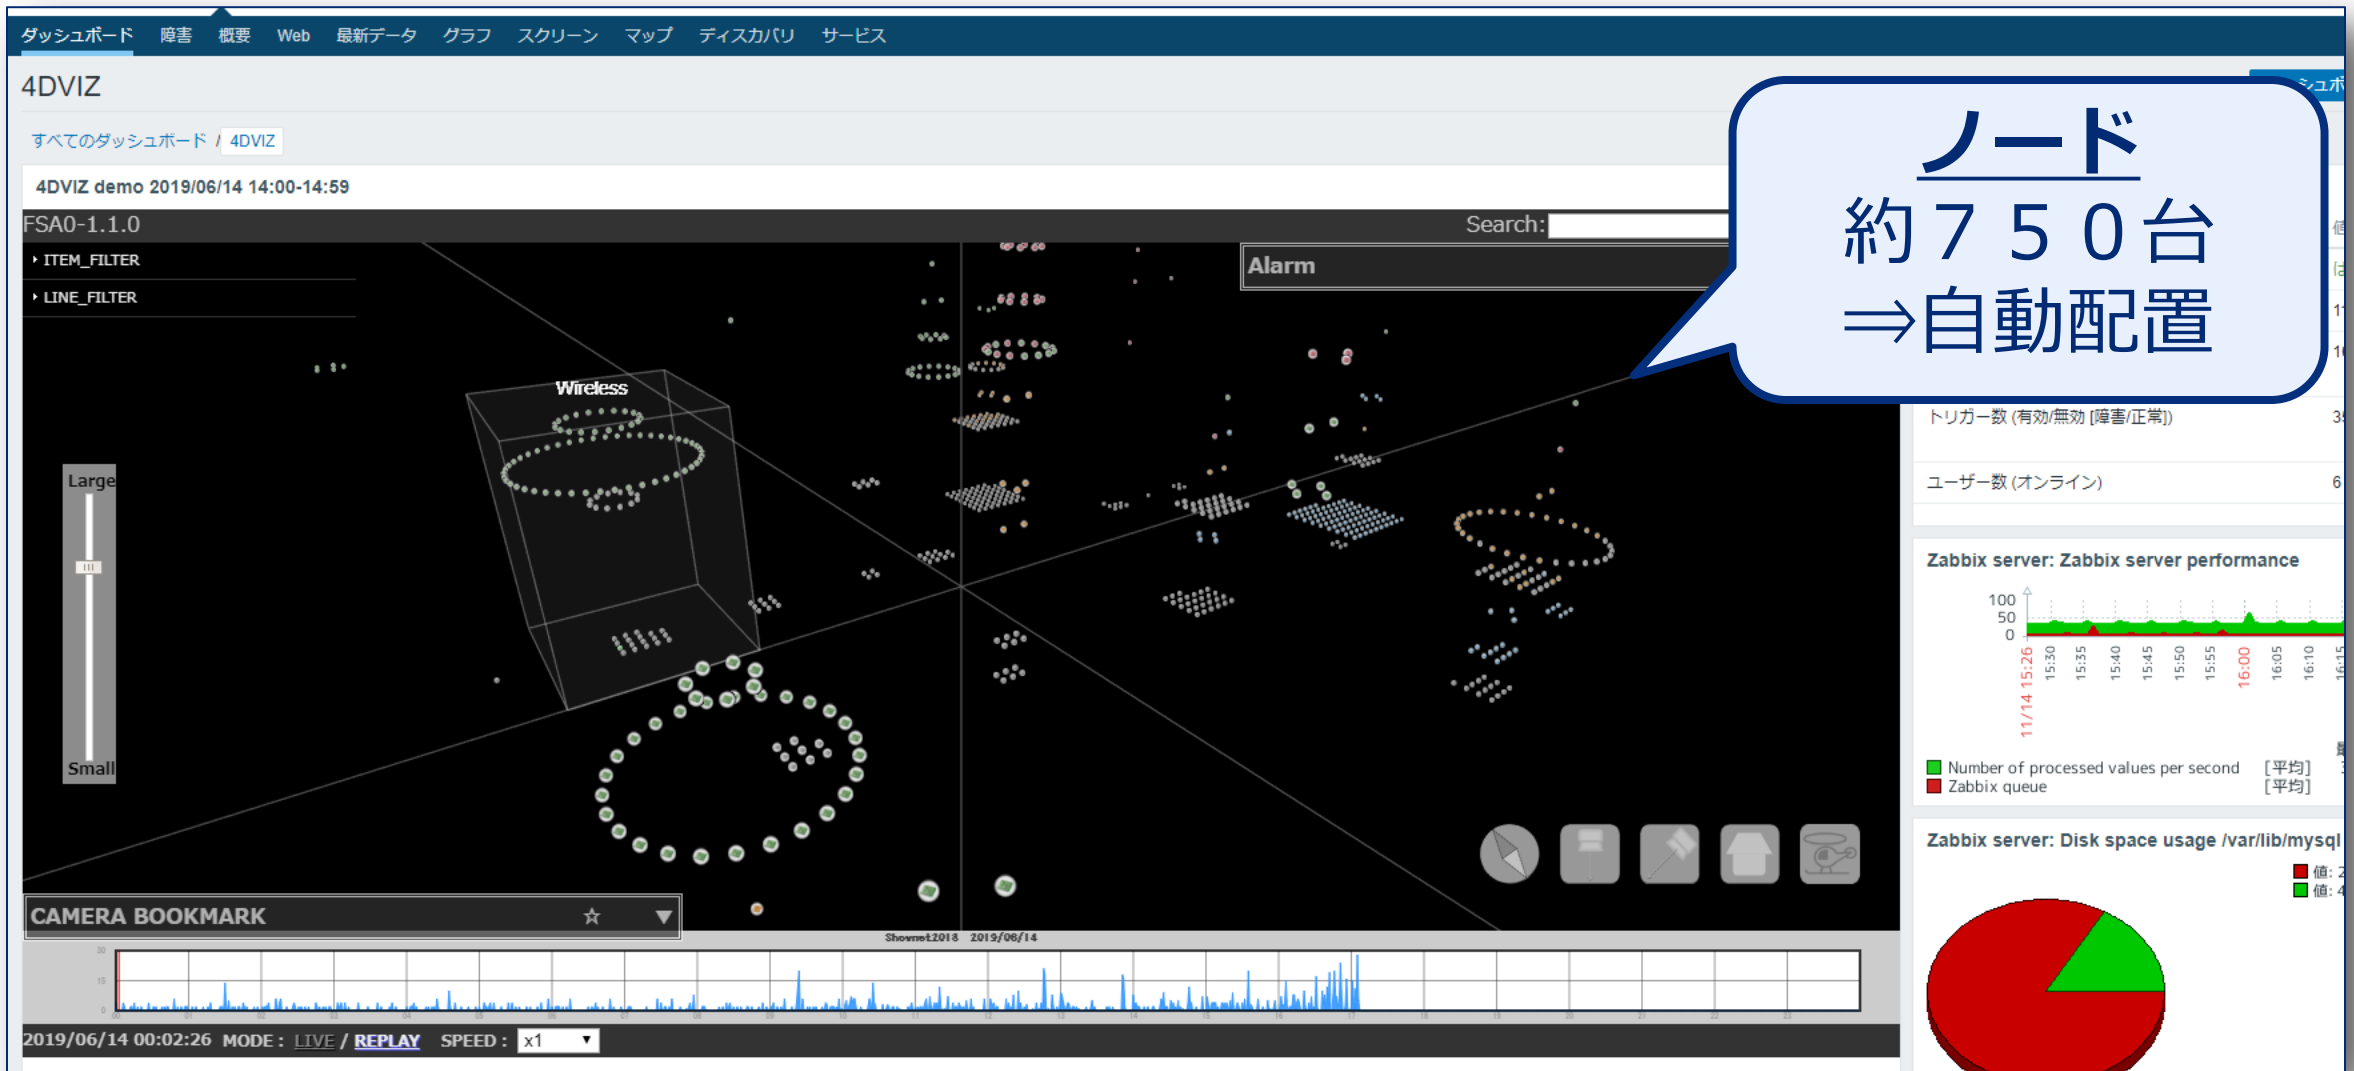

トポロジー

T-View

表示

ネットワーク図

4D VIZ

Chapter3 実験

～某イベントで実証実験～

今年の某イベント

今年の某イベント

Chapter4 総括

～ネットワーク図の自動描画～

【復習】人の手による更新で起こること

現場

ネットワーク
トポロジー図

オフィス

トラブル対応
新規案件

トラブル対応
新規案件

情報が古くなる

管理者が更新
できない

行かないと

わからない

現場に行かなくても配線状況がわかる

ネットワークトポロジー図の自動更新

現場

ネットワーク
トポロジー図

オフィス

管理者が閲覧

自動更新

現場に行かなくても配線状況がわかる

ソリューション紹介

T-View

- ・ 3次元の**ネットワークトポロジー**を自動生成
- ・ Zabbixで収集した**障害イベント**や**トラフィック流量**を**オーバーレイ表示**
- ・ 弊社サイトからお問合せ受付中