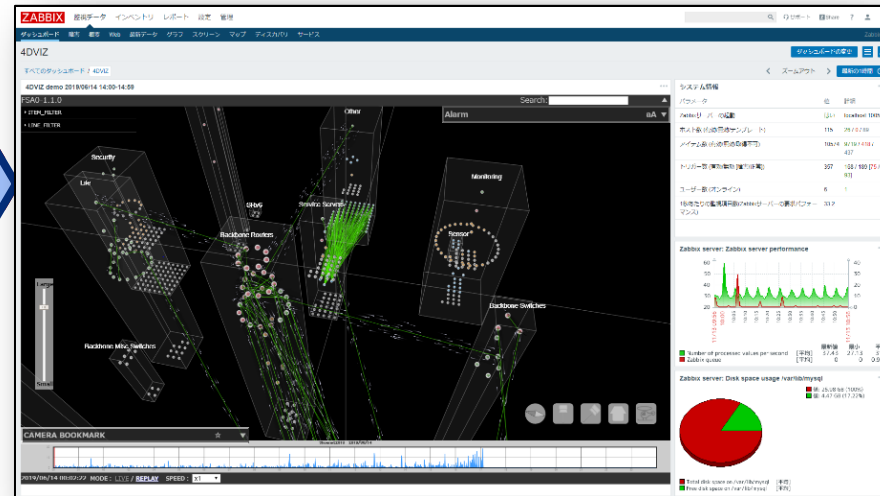

今年の某イベント

Chapter4 総括

～ネットワーク図の自動描画～

【復習】人の手による更新で起こること

現場

ネットワーク
トポロジー図

オフィス

トラブル対応
新規案件

トラブル対応
新規案件

情報が古くなる

管理者が更新
できない

行かないと

わからない

現場に行かなくても配線状況がわかる

ネットワークトポロジー図の自動更新

現場

ネットワーク
トポロジー図

オフィス

管理者が閲覧

自動更新

現場に行かなくても配線状況がわかる

ソリューション紹介

T-View

- ・ 3次元の**ネットワークトポロジー**を自動生成
- ・ Zabbixで収集した**障害イベント**や**トラフィック流量**を**オーバーレイ表示**
- ・ 弊社サイトからお問合せ受付中