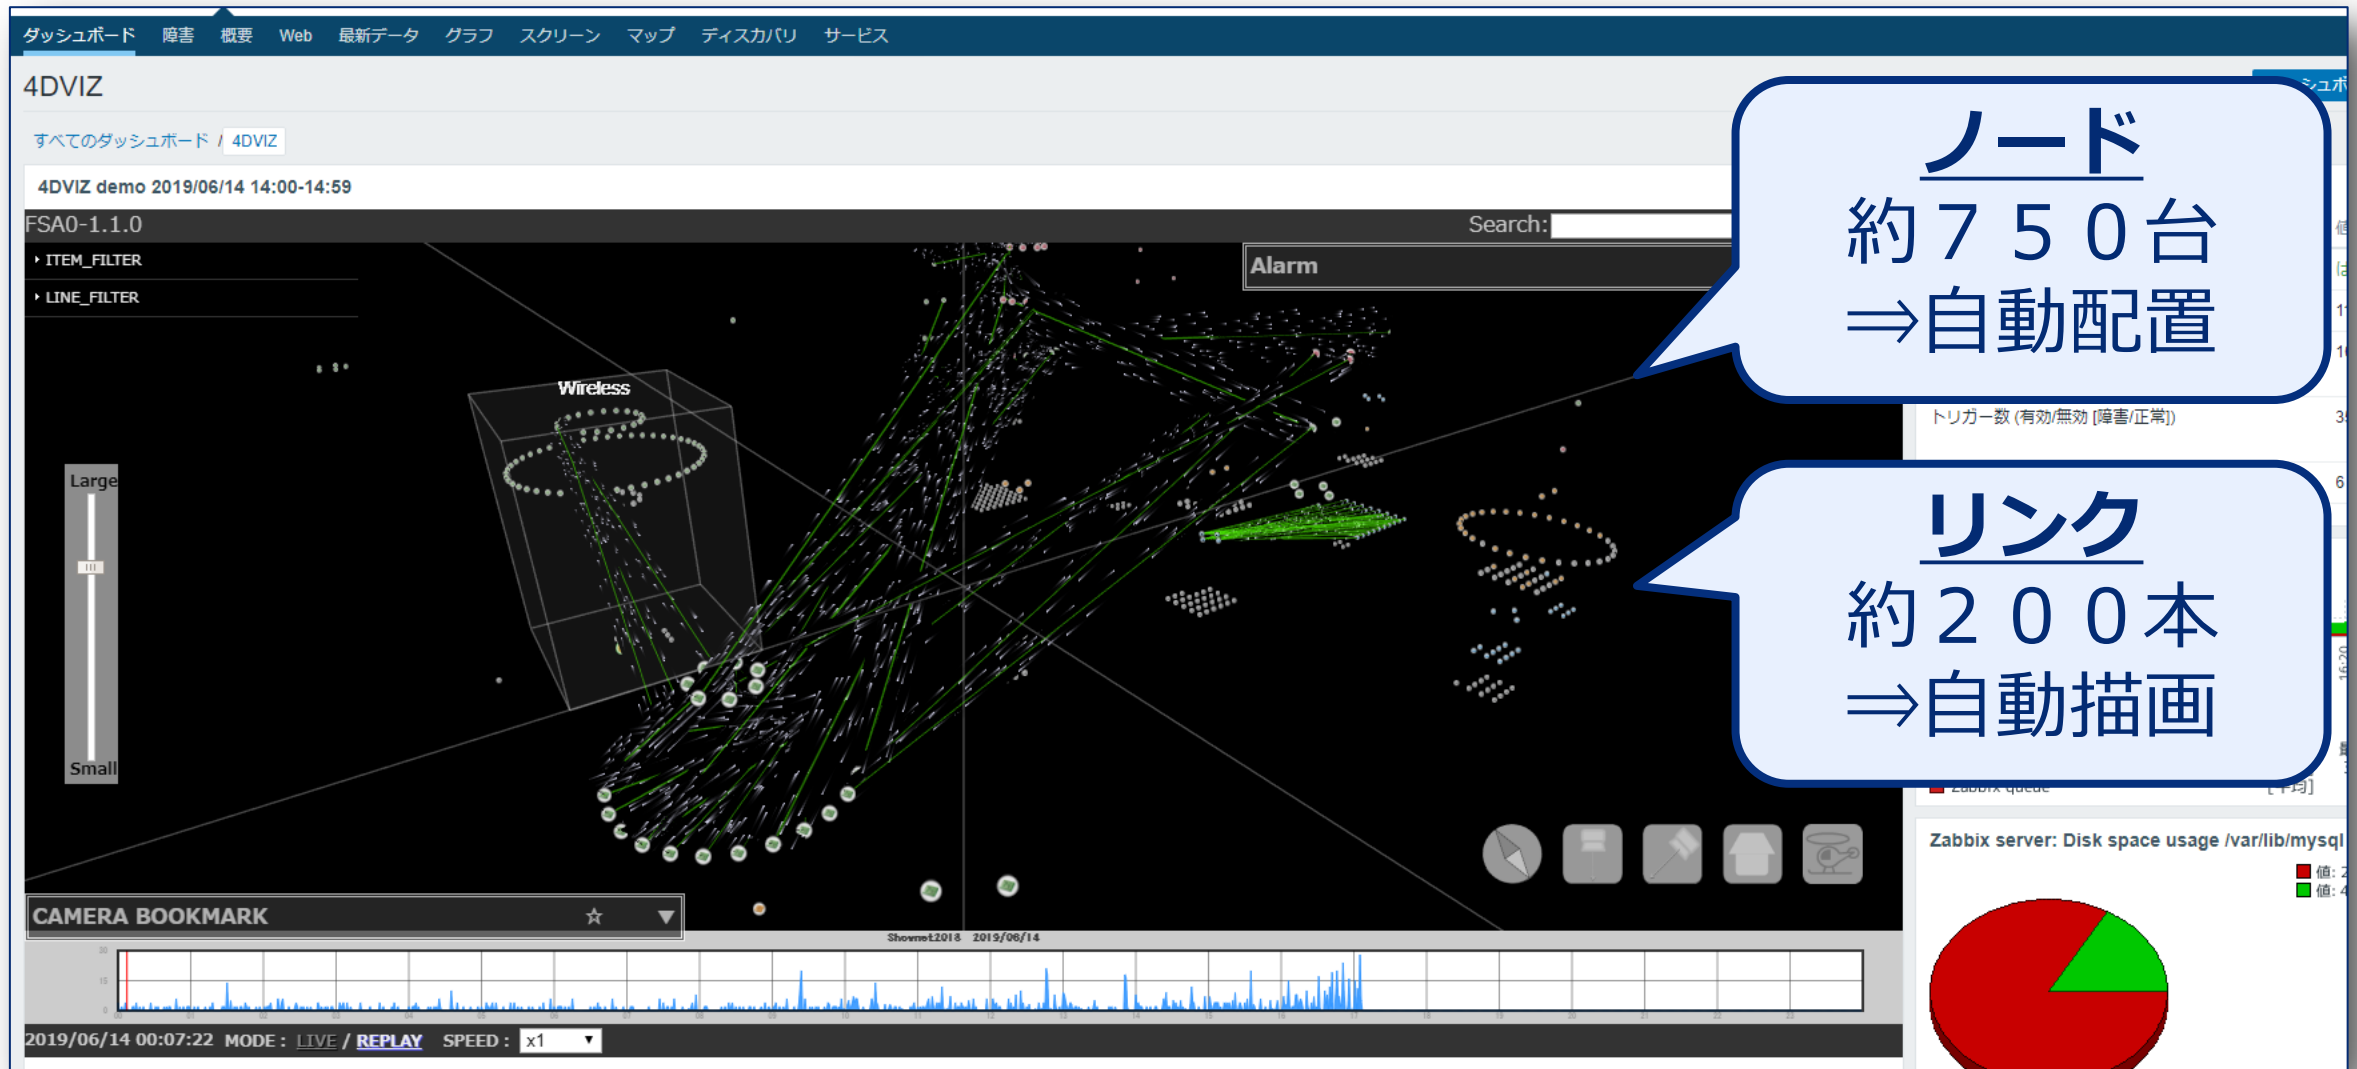

トポロジー

T-View

表示

ネットワーク図

4D VIZ

Chapter3 実験

～某イベントで実証実験～

今年の某イベント

今年の某イベント

Chapter4 総括

～ネットワーク図の自動描画～

【復習】人の手による更新で起こること

現場

ネットワーク
トポロジー図

オフィス

トラブル対応
新規案件

トラブル対応
新規案件

情報が古くなる

管理者が更新
できない

行かないと

わからない

現場に行かなくても配線状況がわかる

ネットワークトポロジー図の自動更新

現場