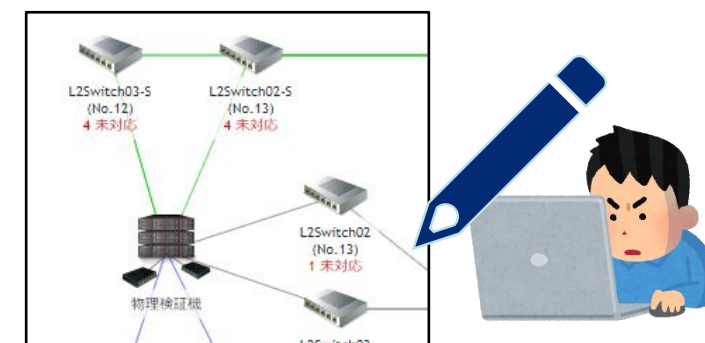

現場

ネットワーク
トポロジー図

オフィス

現場に行かなくても配線状況がわかる

ネットワークトポロジー図の作り方

要素

機器の情報

- 機器の固有情報
 - 機種
 - ホスト名
 - IPアドレス

自動収集

ZABBIX

リンク情報

- 機器同士の関係
 - リンク線

人の手に頼る

人の手による更新で起こること

現場

ネットワーク
トポロジー図

オフィス

トラブル対応
新規案件

トラブル対応
新規案件

情報が古くなる

行かないと

管理者が更新
できない

わからない

現場に行かなくても配線状況がわかる