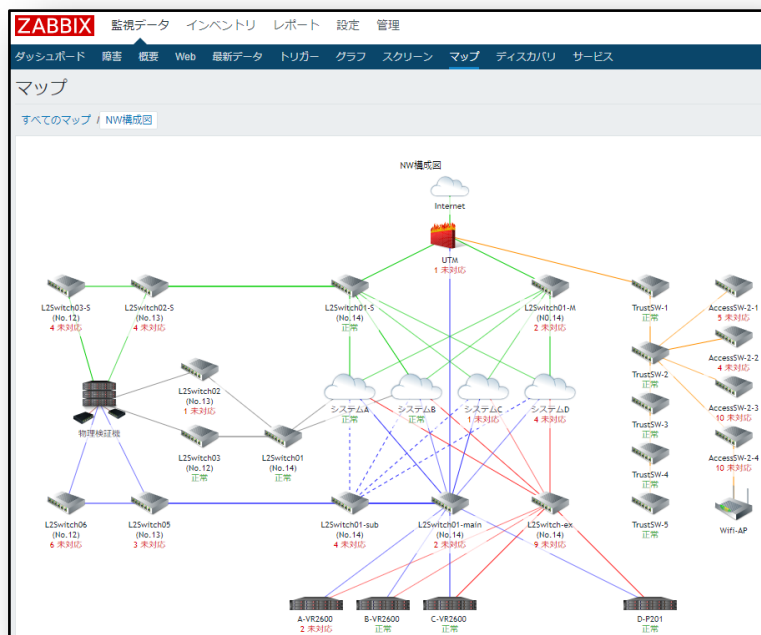

NTTコミュニケーションズの100%子会社

2008年より、Zabbix社と提携したZabbix関連事業を開始

ZABICOMソリューションとして、導入/運用/製品供給などのサービスを提供

NTT Com Solutions
an NTT Communications Company

<https://www.zabicom.com>

Chapter1 現状

～ネットワーク図の管理～

ネットワークトポロジー図の役割

現場

ネットワーク
トポロジー図

オフィス

現場に行かなくても配線状況がわかる

ネットワークトポロジー図の作り方

要素

機器の情報

- 機器の固有情報
 - 機種
 - ホスト名
 - IPアドレス

自動収集

ZABBIX

リンク情報

- 機器同士の関係
 - リンク線

人の手に頼る

人の手による更新で起こること

現場

ネットワーク
トポロジー図

ネットワーク
トポロジー図

オフィス

管理者が閲覧

自動更新

現場に行かなくても配線状況がわかる

ソリューション紹介

T-View

- ・ 3次元の**ネットワークトポロジー**を自動生成
- ・ Zabbixで収集した**障害イベント**や**トラフィック流量**を**オーバーレイ表示**
- ・ 弊社サイトからお問合せ受付中