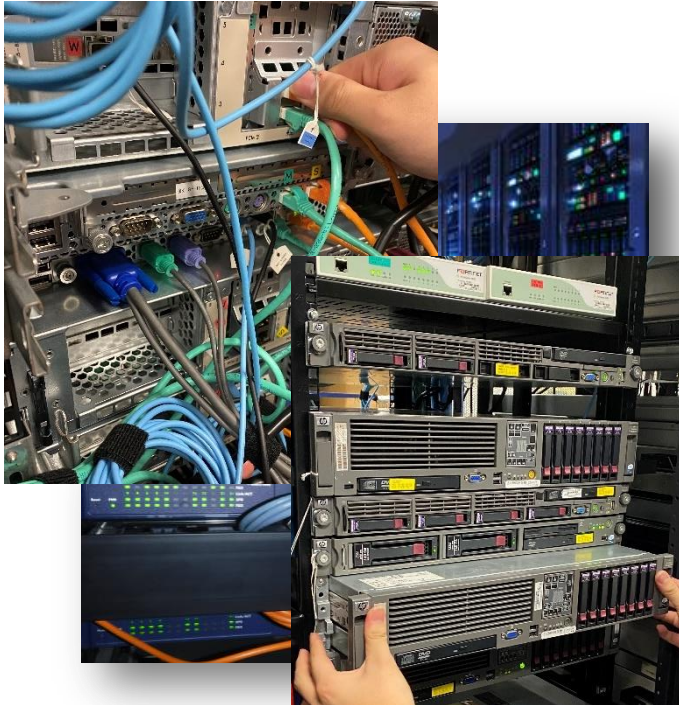

ネットワークトポロジー図の自動更新

現場

ネットワーク
トポロジー図

オフィス

管理者が閲覧

自動更新

現場に行かなくても配線状況がわかる