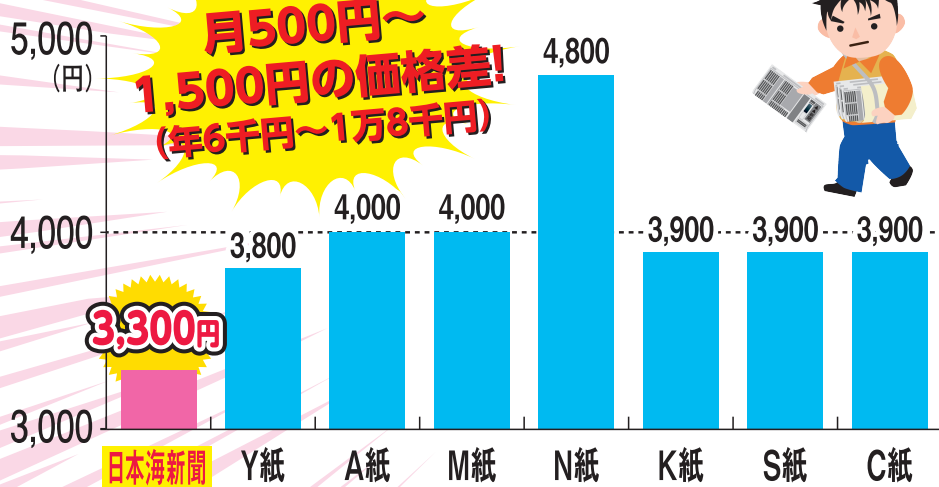

比べてみてください! 安くてお得な日本海新聞!!

新聞購読料(月ぎめ)の比較

(2025年1月現在)

月500円~
1,500円の価格差!
(年6千円~1万8千円)

1日110円
で充実の
ボリューム!

月額購読料(税込)
3,300円
(3,056円+消費税244円)

地元紙ならではの 情報や暮らしに役立つ情報満載!

よろこそ 実施中 キャンペーン